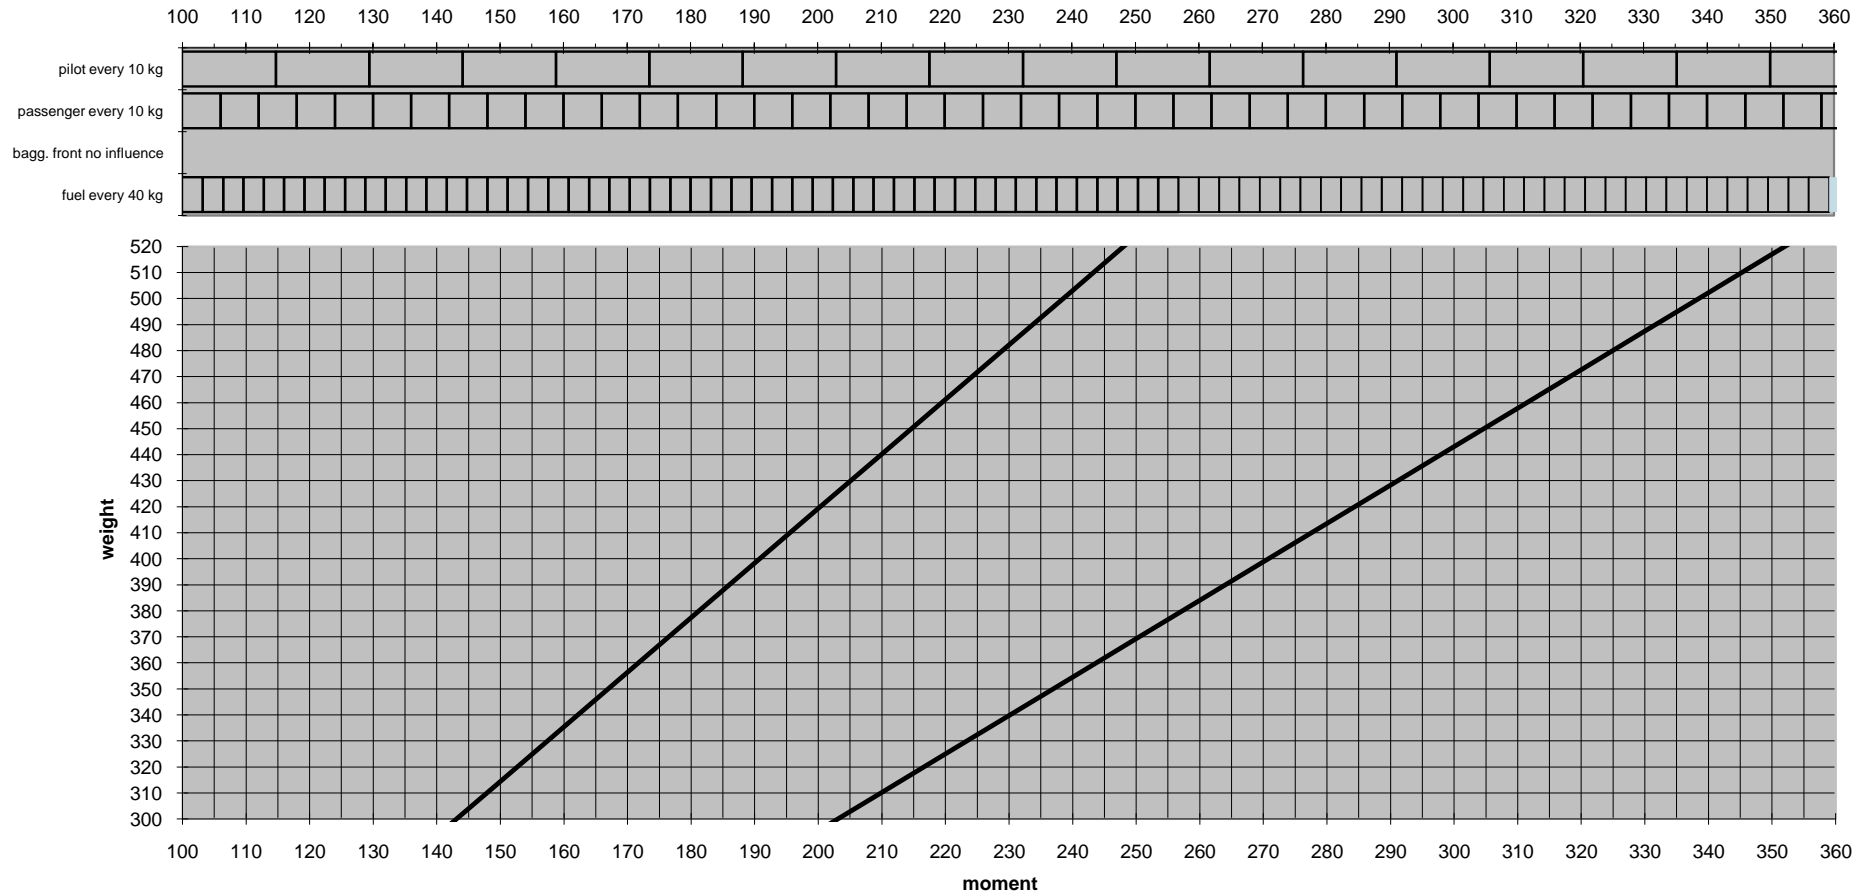

CG calculation FK 12 S2

empty moment _____ mkg (acc. weighing)

ATTENTION:
valid only for version S2

	weight
empty	
pilot (max 100kg)	
passenger (max 100kg)	
baggage (max 8kg)	
fuel	
takeoff	

Conversion			
liter	kg	liter	kg
10	7,3	35	25,4
15	10,9	40	29,0
20	14,5	45	32,6
25	18,1	50	36,3
30	21,8	55	39,9